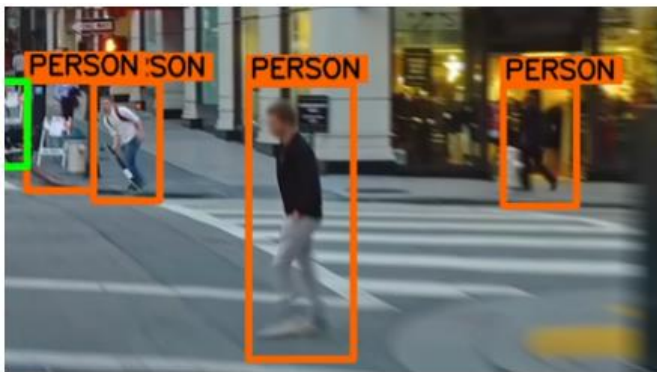

本事業は、DKK が展開するカメラソリューションとサイバーコアが持つ画像解析 AI 技術およびクラウド技術とを組み合わせることと協業し、コスモ通信システムの施工のもとに行われました。

【事業概要】

本件は岩手県盛岡市の中心市街地における人流や交通量を高い精度で計測・分析することで、地域産業のマーケティング、交通量調査の省人化といった行政運用の効率化につなげることを目的としています。具体的には、中心市街地の各所に十数台のカメラを設置し、撮影された映像内の人物や車両について、AI 技術を用いて時間帯毎の属性を分析し、WEB 上のダッシュボードへ分析データを出力表示します。また、リアルタイム計測も可能となっています。取得した分析データは、様々な地方行政課題の解決、地元企業をはじめとする地域民間企業の事業活性化などへの活用が期待されています。

人流分析（左）と車両認識（右）のイメージ画像 時間帯別の人流、属性、車両数、車種、混雑状況などを把握することが可能

人流分析システムの導入背景、セキュリティポリシーは、以下の URL（外部サイト）から閲覧頂けます。

WEB ページ：盛岡市 AI 人流・交通解析システム

<https://morioka-machidukuri.jp/>

【今後の展開】

DKK が扱っているカメラソリューションとサイバーコアが持つ AI 技術の組み合わせによる新規事業展開を通じて、あらゆる地域・場所における課題解決にチャレンジすることで、国内の地域活性化から国内外の安心・安全なまちづくりに貢献してまいります。