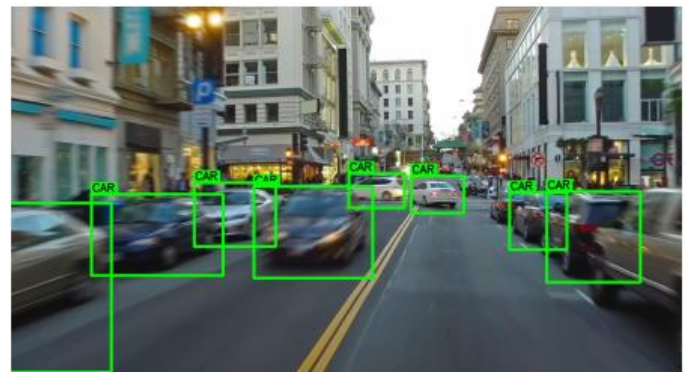

盛岡市に AI 人流・交通分析システムを整備 ～中心市街地の地域活性化に貢献～

電気興業株式会社（本社：東京都千代田区、代表取締役社長：近藤忠登史、以下 DKK）、株式会社サイバーコア（本社：岩手県盛岡市、代表取締役社長：阿部英志、以下 サイバーコア）、株式会社コスモ通信システム（本社：岩手県盛岡市、代表取締役社長：高橋 秀治、以下 コスモ通信システム）は、この度盛岡まちづくり株式会社から盛岡市中心市街地における人流・交通分析システム整備事業（以下 本事業）を受託し、整備を完了いたしました。

本事業は、DKK が展開するカメラソリューションとサイバーコアが持つ画像解析 AI 技術およびクラウド技術とを組み合わせることと協業し、コスモ通信システムの施工のもとに行われました。

【事業概要】

本件は岩手県盛岡市の中心市街地における人流や交通量を高い精度で計測・分析することで、地域産業のマーケティング、交通量調査の省人化といった行政運用の効率化につなげることを目的としています。具体的には、中心市街地の各所に十数台のカメラを設置し、撮影された映像内の人物や車両について、AI 技術を用いて時間帯毎の属性を分析し、WEB 上のダッシュボードへ分析データを出力表示します。また、リアルタイム計測も可能となっています。取得した分析データは、様々な地方行政課題の解決、地元企業をはじめとする地域民間企業の事業活性化などへの活用が期待されています。

人流分析（左）と車両認識（右）のイメージ画像 時間帯別の人流、属性、車両数、車種、混雑状況などを把握することが可能

人流分析システムの導入背景、セキュリティポリシーは、以下の URL（外部サイト）から閲覧頂けます。

WEB ページ：盛岡市 AI 人流・交通解析システム

<https://morioka-machidukuri.jp/>

【今後の展開】

DKK が扱っているカメラソリューションとサイバーコアが持つ AI 技術の組み合わせによる新規事業展開を通じて、あらゆる地域・場所における課題解決にチャレンジすることで、国内の地域活性化から国内外の安心・安全なまちづくりに貢献してまいります。