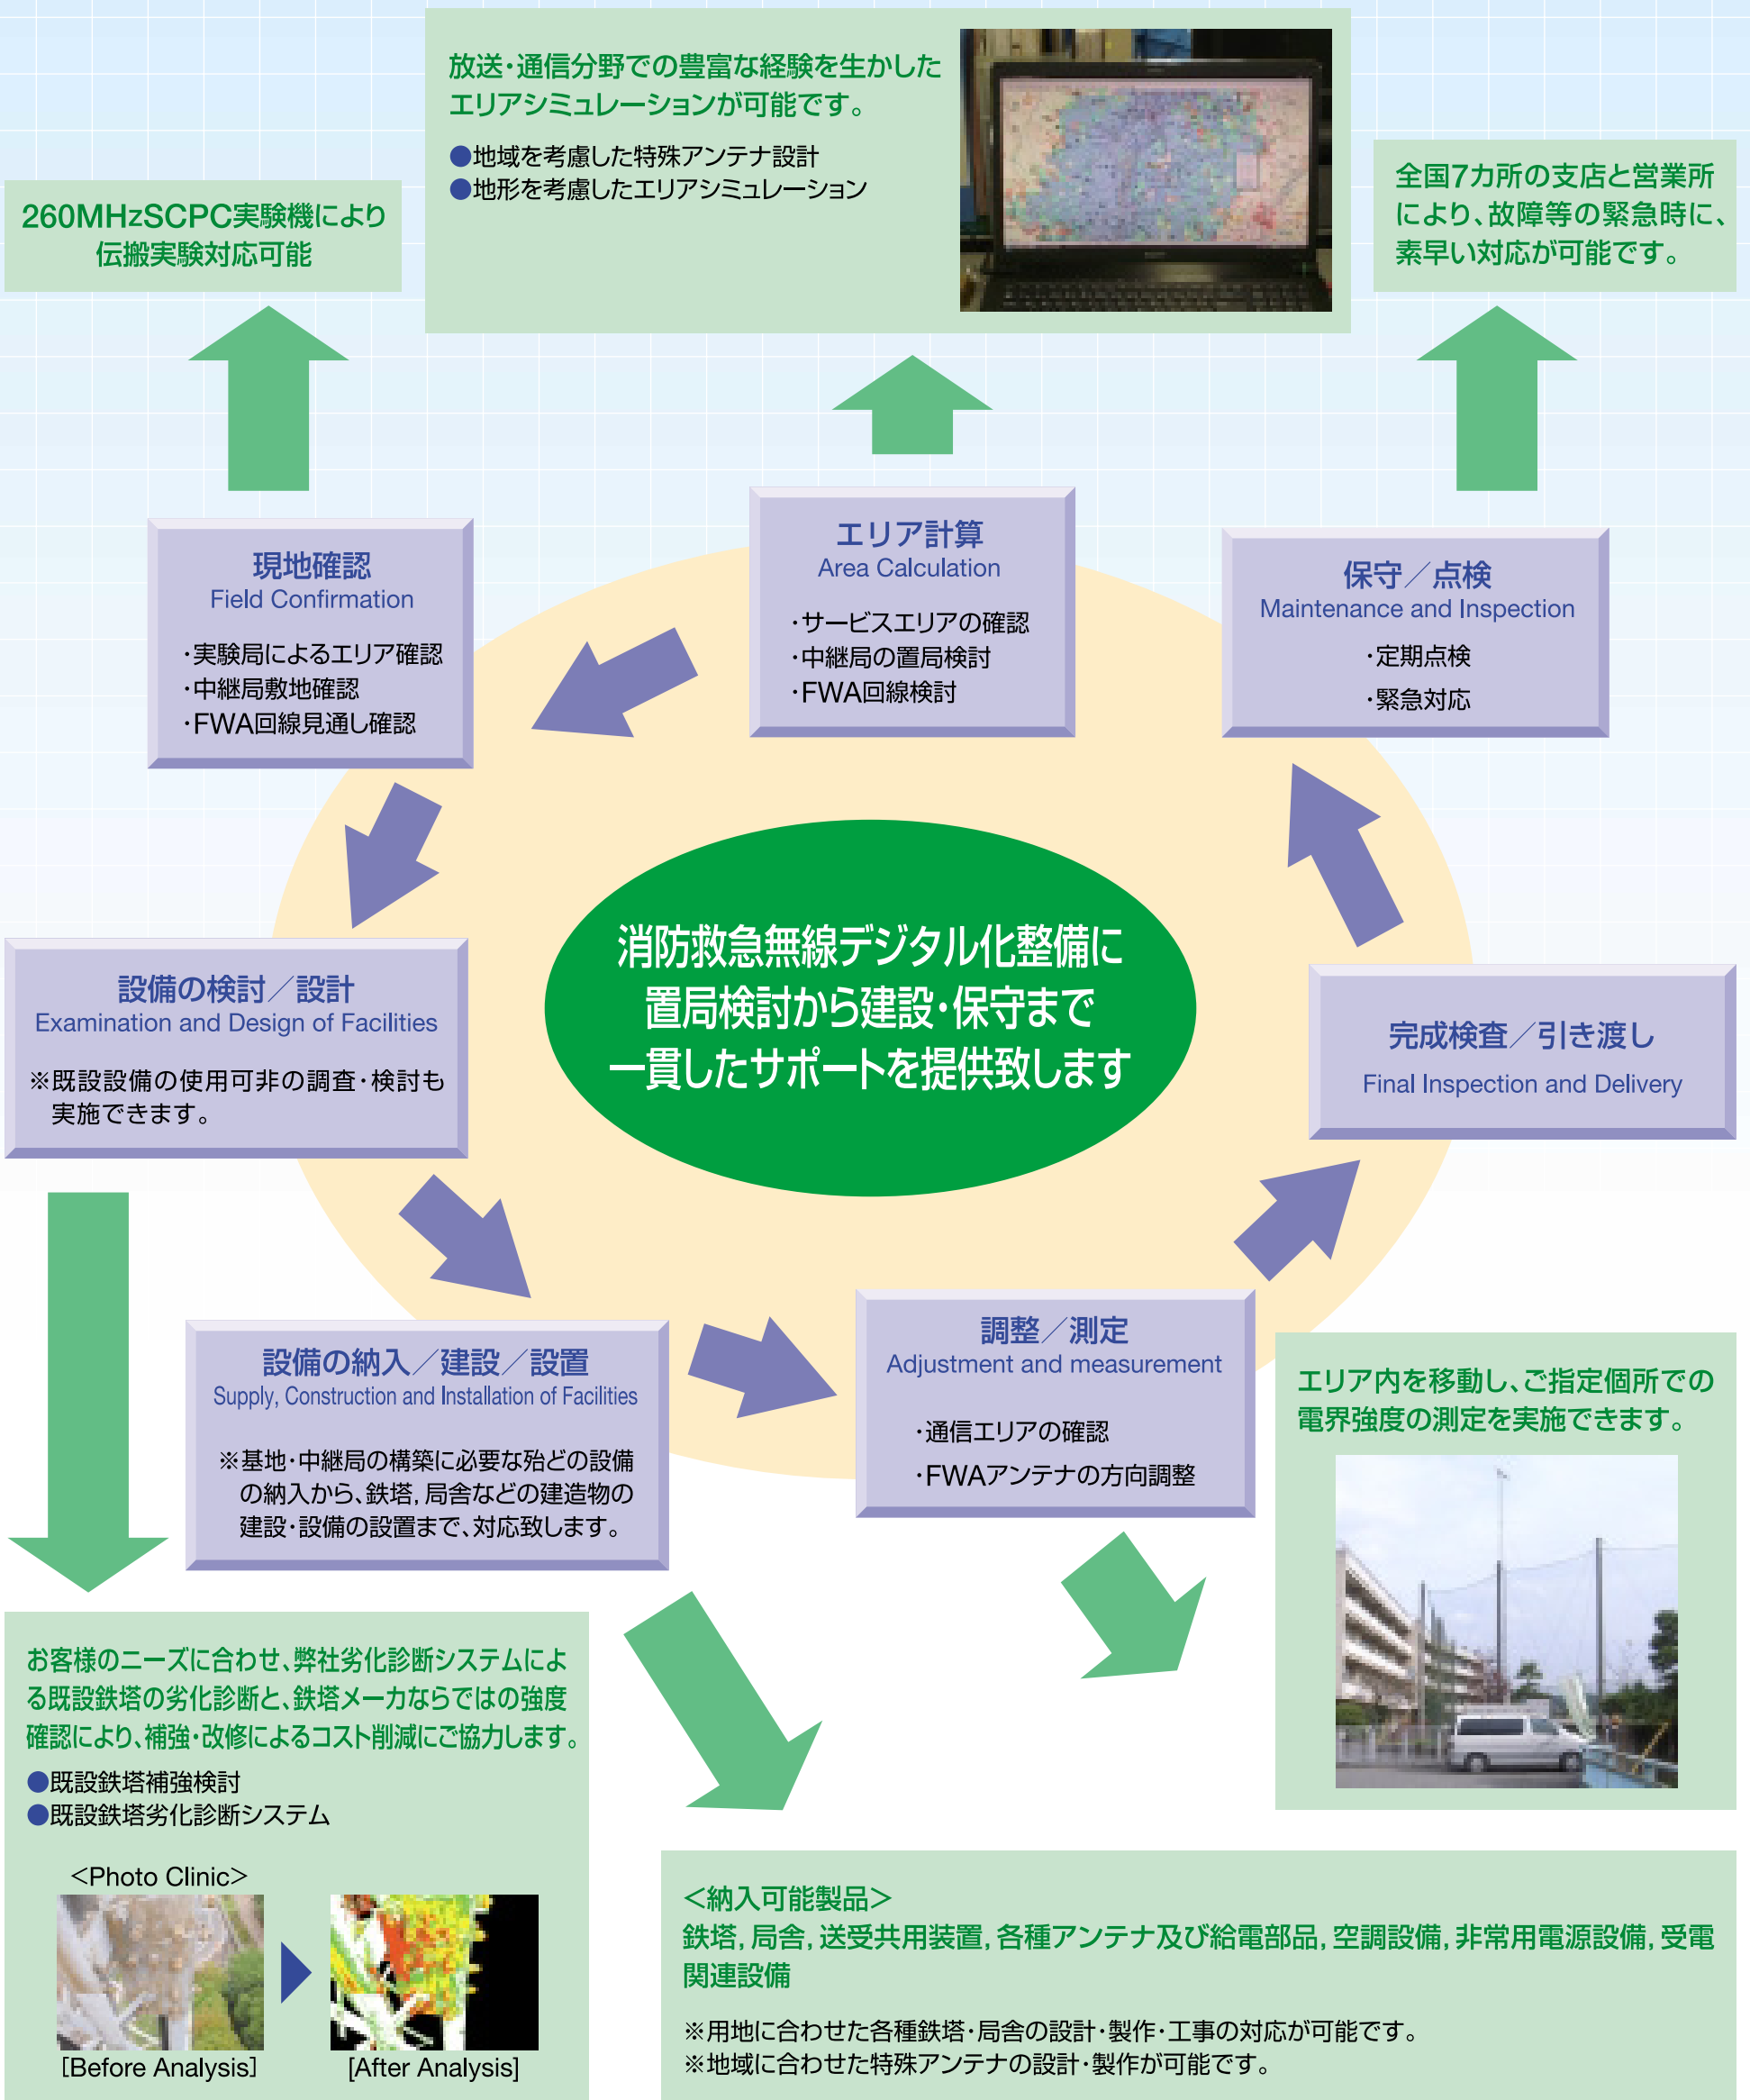

消防救急無線のデジタル化を幅広くサポート

デジタル化に向け、置局検討・構築から保守までのあらゆる局面をサポート致します。

サポート可能な業務範囲

消防救急無線デジタル化整備に
置局検討から建設・保守まで
一貫したサポートを提供致します

消防救急デジタル無線システムのインフラ設備を幅広く提供致します。

部がサポート可能な設備です。

の装置は弊社対応外の製品となります

消防本部

○通信鉄塔

- 鉄塔設計・製作、工事、既設鉄塔劣化診断・補修工事

○各種アンテナ

- アンテナ製作、取付等

○各種電源設備

- 自動起動発動発電装置製作
- 交流無停電電源装置、直流電源装置製作
- その他電源機器類製作
- 各種電源設備設置・調整等

マイクロ多重回線 FWA

中継局

260MHz

○通信鉄塔

- 鉄塔製作、建て方工事、既設鉄塔劣化診断・補修工事

○各種アンテナ

[260MHz帯、マイクロ波帯]

- アンテナ製作、取付工事等

○簡易局舎

- 局舎製作、組立、機器設置等