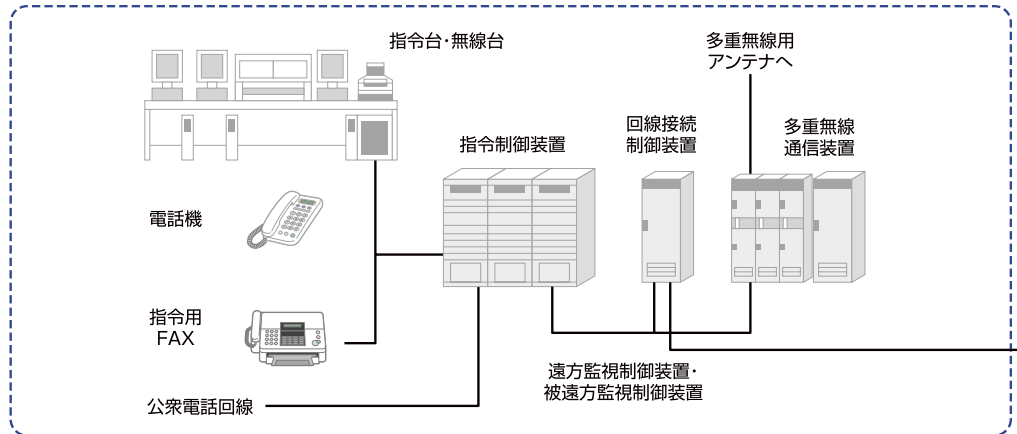

○各種電源設備

- •自動起動発動発電装置製作
- •交流無停電電源装置、直流電源装置製作
- •その他電源機器類製作
- •各種電源設備設置・調整等