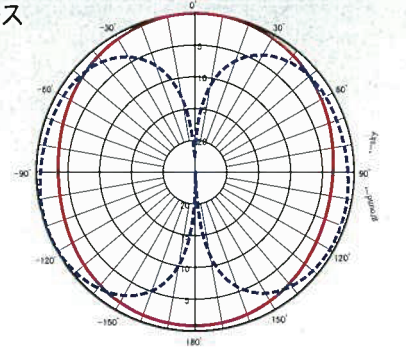

エリア放送用アンテナ

- ・エリア放送に適した様々な特性のアンテナをラインナップ
- ・複数のアンテナを組み合わせた指向性形成で柔軟なエリア構築が可能

スリーブ型アンテナ
3バンドで地デジ帯域をカバー
サイズ例:L(13~28ch)
約φ30mm×長さ605mm

水平面無指向性で、
屋外のエリア構築に適しています。

品名	スリーブ型アンテナ
型名	SL-TV(L), (M), (H)
周波数	L: 13~28ch (470~566MHz) M: 22~39ch (524~632MHz) H: 33~52ch (590~710MHz)
公称利得	0dBd
コネクタ	N-J(公称50Ω)
VSWR	2.0以下
偏波	垂直

平面型アンテナ
2バンドで地デジ帯域をカバー
サイズ例:H(23~52ch)
約280mm×約280mm×70mm

単一指向性を有しており、標準取付け金具で
チルト可変のため、屋外のエリア構築に適しています。

品名	平面型アンテナ
型名	PL-TV(H)
周波数	H: 23~52ch (530~710MHz)
公称利得	6dBd
コネクタ	N-J(公称50Ω)
VSWR	2.0以下
偏波	垂直

天井取付型アンテナ
地デジ全体域をカバー
アンテナ部: 約φ230mm×高さ75mm
反射板: 約300mm×約300mm

水平面無指向性で、屋内や、屋根のあるオープンスペース
でのエリア構築に適しています。

品名	天井取付型アンテナ
型名	CE-TV
周波数	13~52ch (470~710MHz)
公称利得	1dBd
コネクタ	N-J(公称50Ω)
VSWR	2.0以下
偏波	垂直

リング八木アンテナ
4バンドで地デジ帯域をカバー
サイズ例:C1(13~27ch),5素子,
全長650mm
その他3,8,12素子があります。