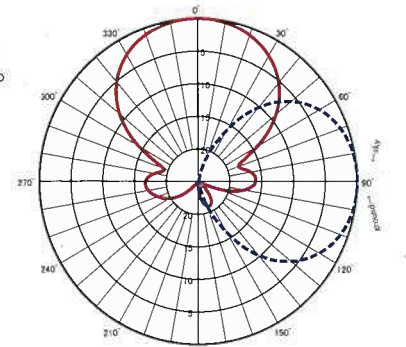

水平面無指向性で、屋内や、屋根のあるオープンスペース
でのエリア構築に適しています。

品名	天井取付型アンテナ
型名	CE-TV
周波数	13~52ch (470~710MHz)
公称利得	1dBd
コネクタ	N-J(公称50Ω)
VSWR	2.0以下
偏波	垂直

リング八木アンテナ
4バンドで地デジ帯域をカバー
サイズ例:C1(13~27ch),5素子,
全長650mm
その他3,8,12素子があります。

屋外用指向性アンテナです。
アンテナを複数組み合わせた指向性形成にも対応します。

品名	リング八木アンテナ
型名	5RG-□(■)
周波数	C1: 13~27ch (470~560MHz) C2: 23~40ch (530~638MHz) B: 33~49ch (590~692MHz) A: 44~62ch (656~770MHz)
公称利得	7.5dBd
コネクタ	N-J(公称50Ω)
VSWR	2.0以下
偏波	垂直(水平可)