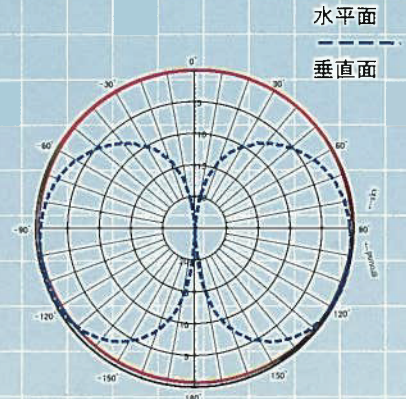

エリア放送用アンテナ

- ・エリア放送に適した様々な特性のアンテナをラインナップ
- ・複数のアンテナを組み合わせた指向性形成で柔軟なエリア構築が可能

スリーブ型アンテナ
3バンドで地デジ帯域をカバー
サイズ例:L(13~28ch)
約φ30mm×長さ605mm

水平面無指向性で、
屋外のエリア構築に適しています。

品名	スリーブ型アンテナ
型名	SL-TV(L), (M), (H)
周波数	L: 13~28ch (470~566MHz) M: 22~39ch (524~632MHz) H: 33~52ch (590~710MHz)
公称利得	0dBd
コネクタ	N-J(公称50Ω)
VSWR	2.0以下
偏波	垂直

平面型アンテナ
2バンドで地デジ帯域をカバー
サイズ例:H(23~52ch)
約280mm×約280mm×70mm

単一指向性を有しており、標準取付け金具で
チルト可変のため、屋外のエリア構築に適しています。

品名	平面型アンテナ
型名	PL-TV(H)
周波数	H: 23~52ch (530~710MHz)
公称利得	6dBd
コネクタ	N-J(公称50Ω)
VSWR	2.0以下
偏波	垂直

天井取付型アンテナ
地デジ全体域をカバー
アンテナ部: 約φ230mm×高さ75mm
反射板: 約300mm×約300mm

水平面無指向性で、屋内や、屋根のあるオープンスペース
でのエリア構築に適しています。

品名	天井取付型アンテナ
型名	CE-TV
周波数	13~52ch (470~710MHz)
公称利得	1dBd
コネクタ	N-J(公称50Ω)
VSWR	2.0以下
偏波	垂直

リング八木アンテナ
4バンドで地デジ帯域をカバー
サイズ例:C1(13~27ch),5素子,
全長650mm
その他3,8,12素子があります。