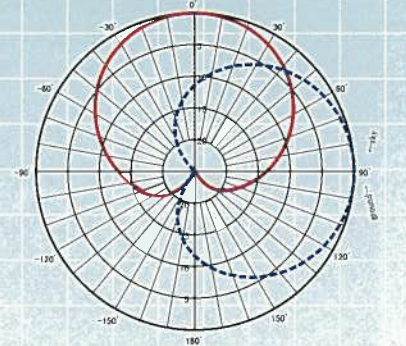

エリア放送用アンテナ

- ・エリア放送に適した様々な特性のアンテナをラインナップ
- ・複数のアンテナを組み合わせた指向性形成で柔軟なエリア構築が可能

スリーブ型アンテナ
3バンドで地デジ帯域をカバー
サイズ例:L(13~28ch)
約φ30mm×長さ605mm

水平面無指向性で、
屋外のエリア構築に適しています。

品名	スリーブ型アンテナ
型名	SL-TV(L), (M), (H)
周波数	L: 13~28ch (470~566MHz) M: 22~39ch (524~632MHz) H: 33~52ch (590~710MHz)
公称利得	0dBd
コネクタ	N-J(公称50Ω)
VSWR	2.0以下
偏波	垂直

平面型アンテナ
2バンドで地デジ帯域をカバー
サイズ例:H(23~52ch)
約280mm×約280mm×70mm

単一指向性を有しており、標準取付け金具で
チルト可変のため、屋外のエリア構築に適しています。

品名	平面型アンテナ
型名	PL-TV(H)
周波数	H: 23~52ch (530~710MHz)
公称利得	6dBd
コネクタ	N-J(公称50Ω)
VSWR	2.0以下
偏波	垂直

天井取付型アンテナ
地デジ全体域をカバー
アンテナ部: 約φ230mm×高さ75mm
反射板: 約300mm×約300mm

水平面無指向性で、屋内や、屋根のあるオープンスペース
でのエリア構築に適しています。

品名	天井取付型アンテナ
型名	CE-TV
周波数	13~52ch (470~710MHz)
公称利得	1dBd
コネクタ	N-J(公称50Ω)
VSWR	2.0以下
偏波	垂直

リング八木アンテナ
4バンドで地デジ帯域をカバー
サイズ例:C1(13~27ch),5素子,
全長650mm
その他3,8,12素子があります。