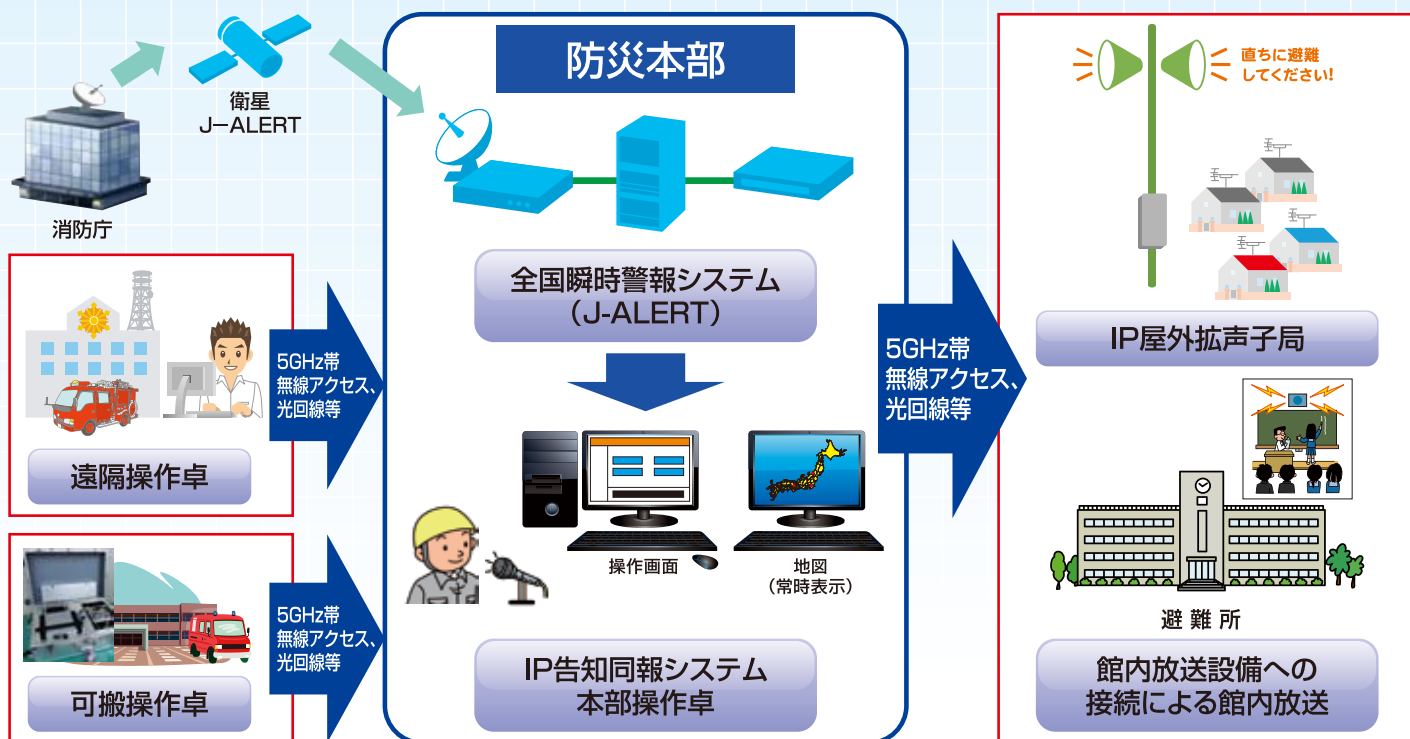

IP告知同報システム

役所から屋外スピーカーや公共施設の館内放送設備等に、告知放送、防災放送、緊急放送を行うシステムです。

特徴

- IPによる直接伝送のため簡易なシステムが構築できます。
- 防災に特化した機器ではなく、一般的なIP機器で構築するため低コストでシステムを構築できます。
- IP伝送のため伝送手段の選択肢が広く、設置場所にあった最適な伝送方式が選択できます。(5GHz帯無線アクセスシステム、地域WiMAX、WiFi、光ファイバーなど)

システムのイメージ

主な機能

● マイク放送

- ・相手を個別に選択して放送できます。
- ・全ての子局に一斉放送できます。
- ・最大音量で緊急放送できます。

● 定時放送

- ・あらかじめ録音した音源から放送日時を指定して放送可能です。
- ・曜日指定、期間指定ができます。

● 外部放送(緊急)

- ・J-ALERTなどの音声情報を一斉に放送できます。
- ・設定した優先度により通常の放送に割り込みができます。

● 遠隔制御(オプション)

- ・遠隔操作卓から本部操作卓へ放送の指示・緊急停止が可能です。
- ・通常のマイク放送も可能です。

● 防災行政無線連携(オプション)

- ・既設の防災行政無線と接続して同じ情報を放送することができます。

● 外線連携(オプション)

- ・自治体の班長など、事前に登録された人が電話回線を通じて定時放送を登録できます。