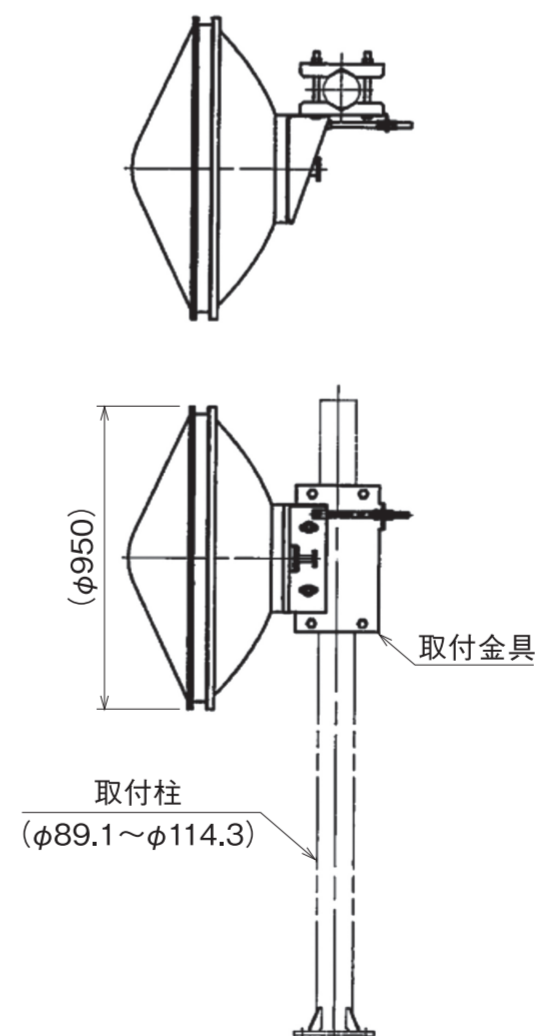

7.5GHz帯 パラボラアンテナ

概 要

- アプローチ回線（マイクロ中継回線）用パラボラアンテナです。
- 開口径は、0.9mφから4.0mφまで、幅広く取り揃えています。

仕 様

パラボラアンテナ型名	9PMBR-75-SNFC	12PMBR-75-SNFC	18PMR-75-SNF	20PMR-75-SNF
パラボラアンテナ開口径	0.9mφ	1.2mφ	1.8mφ	2.0mφ
周波数帯域	7425 ~ 7750MHz			
一次放射器形式	ニアフィールドカセグレン形			
偏 波 面	垂直偏波 または 水平偏波（単一偏波）			
利得（レドーム損失含む）	33.3dBi	36.0dBi	39.1dBi	40.0dBi
VSWR	1.2以下	1.2以下	1.1以下	1.1以下
電力半値幅	約3.0度	約2.3度	約1.9度	約1.7度
指向性	放射角(θ°) 0° ≤ θ ≤ 4° 4° ≤ θ ≤ 40° 40° ≤ θ ≤ 90° 90° ≤ θ ≤ 110° 110° ≤ θ		絶対利得の最大値(dBi) 48.0-1.28θ ² 44.0-27.5logθ 0 67.5-0.75θ -15	
交差偏波識別度	28dB以上			
給電端	PRJ-7			
気密性	一次放射器内部に30kPaの乾燥空気を加圧し、外部に漏洩のないこと			
耐 風 速	60m/s			
取付方法	ポールマウント	方向調整ボルトによる（上下、左右共に±5度以内）		
塗装色	N7			
質 量	40kg以下	70kg以下	80kg以下	95kg以下

注) 製品改良のため予告なく形状、性能を変更する場合があります。

0.9mφポールマウント方式 取付例

【お問い合わせ先】

電気興業株式会社

<http://www.denkikogyo.co.jp/>

〒100-0005 東京都千代田区丸の内3-3-1(新東京ビル) 支店統括部 中央営業部
TEL: 03-3216-9478 FAX: 03-3216-1669 E-mail: tokyo-sales@denkikogyo.co.jp