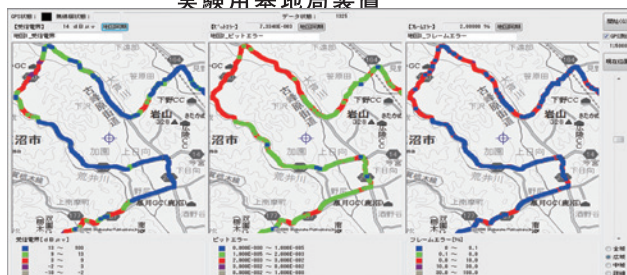

調査結果

【お問い合わせ先】

電気興業株式会社

http://www.denkikogyo.co.jp/
〒100-0005 東京都千代田区丸の内3-3-1(新東京ビル) 支店統括部 中央営業部
TEL:03-6269-9057 FAX :03-3216-1669 E-mail:tokyo-sales@denkikogyo.co.jp

北海道支店 TEL:011-716-3266 大阪支店 TEL:06-6386-6201
仙台支店 TEL:022-722-1205 広島支店 TEL:082-294-4611
名古屋支店 TEL:052-962-2586 九州支店 TEL:092-832-1321