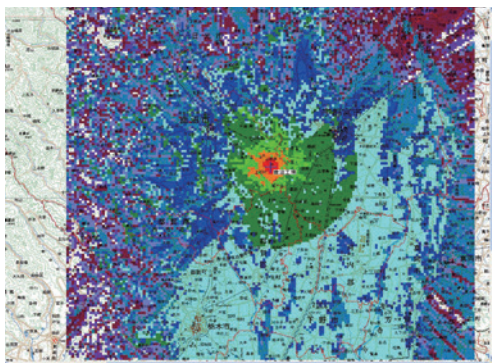

◆ エリアシミュレーション ◆

概要

- シミュレーションソフト（Denpa Pro、エリアかくべえ）にて、受信電圧を計算し、御希望のエリアを実現する、もっとも経済的な置局方法・アンテナをご提案いたします。

エリアシミュレーション結果

◆ 伝播調査 ◆

概要

- 実験用基地局装置を用い、伝播調査を行います。
- 測定ルート選定、基地局仮設、移動局走行測定、報告書作成、基地局設計への反映までの全てを行います。

仮設基地局