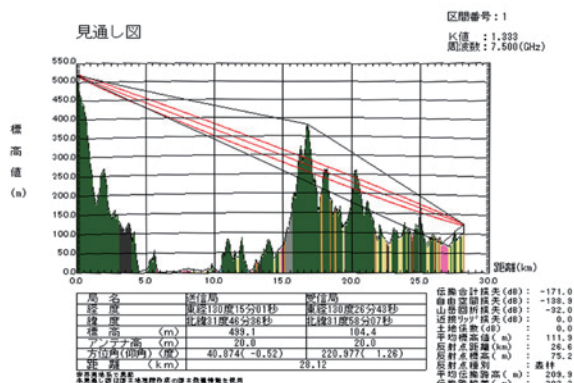

◆ エリアシミュレーション ◆

概要

- シミュレーションソフト（Denpa Pro、エリアかくべえ）にて、受信電圧を計算し、御希望のエリアを実現する、もっとも経済的な置局方法・アンテナをご提案いたします。

エリアシミュレーション結果

◆ 伝播調査 ◆

概要

- 実験用基地局装置を用い、伝播調査を行います。
- 測定ルート選定、基地局仮設、移動局走行測定、報告書作成、基地局設計への反映までの全てを行います。

仮設基地局