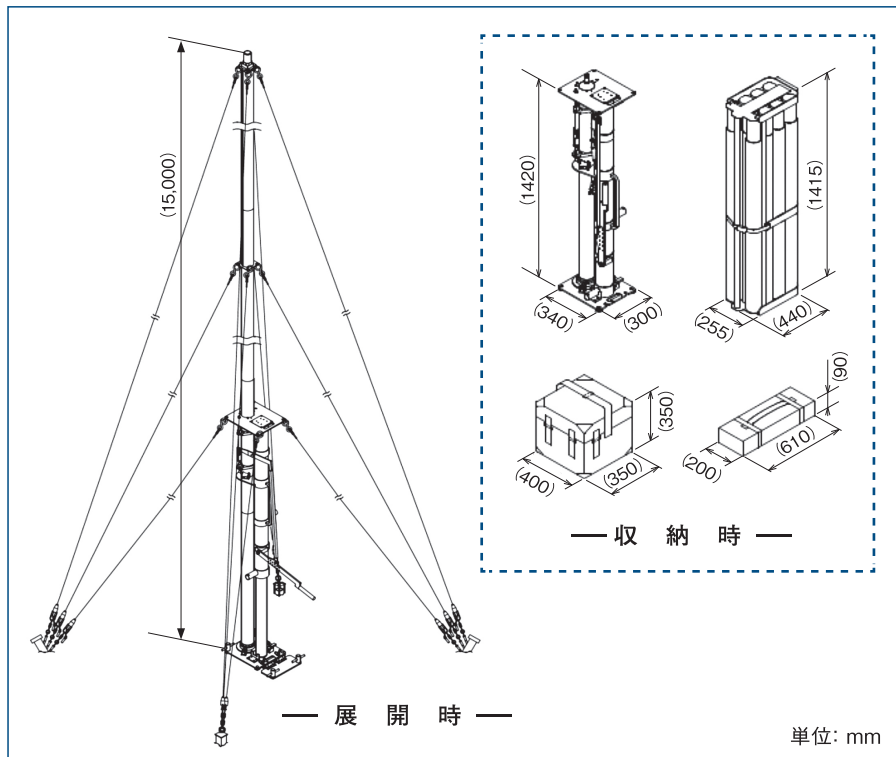

可搬タイプ

注) 製品改良のため予告なく形状、性能を変更する場合があります。

【お問い合わせ先】

電気興業株式会社

http://www.denkikogyo.co.jp/
〒100-0005 東京都千代田区丸の内3-3-1(新東京ビル) 支店統括部 中央営業部
TEL:03-6269-9057 FAX :03-3216-1669 E-mail:tokyo-sales@denkikogyo.co.jp

北海道支店 TEL:011-716-3266 大阪支店 TEL:06-6386-6201
仙台支店 TEL:022-722-1205 広島支店 TEL:082-294-4611
名古屋支店 TEL:052-962-2586 九州支店 TEL:092-832-1321