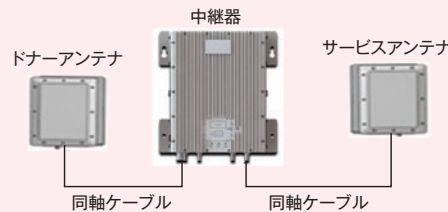

3 設計サービス

- ローカル5G設置対象場所のエリアシミュレーションを行います。

● 柔軟なサービスエリア構築

適したアンテナを選定し、ご希望のサービスエリアを構築します。

● 高品質なサービスエリア構築

個々の環境に適したアンテナを使用することで通信品質を確保します。

他者敷地への干渉 通信エリア外

- 通信エリア設計に基づいた機器およびアプリケーションの選定を行います。
 - 28GHz帯(ミリ波帯)、Sub6帯両方の無線機およびシステムをご提供します。(ミリ波帯は状況が整い次第、システムのご提供をする予定です。)

28GHz帯無線装置

メタマテリアル反射板

レピーター装置 (Sub6帯用)

レピーター装置 (ミリ波帯用)

- 設計に基づいたお見積りを算出します。

コンストラクション領域

4 免許申請代行サービス

- 無線局免許申請や各省庁への申請業務の代行を行います。
- 光ケーブル等の導入手続きも代行業務を承ります。