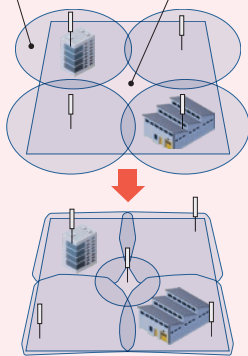

3 設計サービス

- ローカル5G設置対象場所のエリアシミュレーションを行います。

● 柔軟なサービスエリア構築

適したアンテナを選定し、ご希望のサービスエリアを構築します。

● 高品質なサービスエリア構築

個々の環境に適したアンテナを使用することで通信品質を確保します。

他者敷地への干渉 通信エリア外

- 通信エリア設計に基づいた機器およびアプリケーションの選定を行います。
 - 28GHz帯(ミリ波帯)、Sub6帯両方の無線機およびシステムをご提供します。(ミリ波帯は状況が整い次第、システムのご提供をする予定です。)

28GHz帯無線装置

メタマテリアル反射板

レピーター装置 (Sub6帯用)

レピーター装置 (ミリ波帯用)

- 設計に基づいたお見積りを算出します。

コンストラクション領域

4 免許申請代行サービス

- 無線局免許申請や各省庁への申請業務の代行を行います。
- 光ケーブル等の導入手続きも代行業務を承ります。