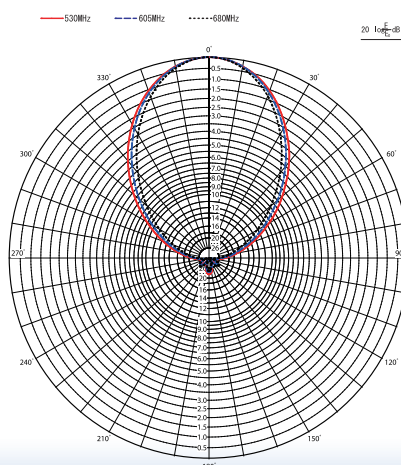

中継局

中継局広帯域2L双ループ空中線

■ 概要 ■

中継局広帯域2L双ループ空中線は、

「デジタルテレビ中継局送信空中線 標準仕様書 DTS310-001」に準拠した空中線です。

■ 特徴 ■

1. 広帯域特性

本空中線はUHF全帯域を3バンドでカバーし、V.S.W.R. 1.15以下の広帯域特性(L-type:13~35ch, M-type:23~47ch, H-type:33~62ch)を有しております。

2. 各放送波の共用に最適

アナログ/アナログ変更・共用、アナログ/デジタル共用、多チャンネル共用等の送信空中線として利用できます。

3. 2L双ループ空中線と同等性能

利得、指向性は2L双ループ空中線と同等の性能を持ちます。

4. 外形上2L双ループ空中線に等価

既存アナログ放送用2L双ループ空中線による送信空中線に他のチャンネルを共用させる場合、外形寸法がほぼ等価のため、交換が容易です。

■ 仕様 ■

| | | |
|----------|---------------|----------------------|
| 周波数帯域 | L-type | 13~35ch (470~608MHz) |
| | M-type | 23~47ch (530~680MHz) |
| | H-type | 33~62ch (590~770MHz) |
| V.S.W.R. | 1.15以下 | |
| 空中線利得 | 7.5dBd以上【公称値】 | |
| 寸法(mm) | L-type | 900×380 |
| | M-type | 700×340 |
| | H-type | 700×300 |

水平面指向性図

垂直面指向性図

お問い合わせ

<http://www.denkikogyo.co.jp>

電気興業株式会社

〒100-0005 東京都千代田区丸の内3-3-1(新東京ビル)

支店統括部 中央営業部 TEL 03-6269-9057

● 掲載の仕様・外観は製品改良のため、予告なしで変更することがありますのでご了承ください。