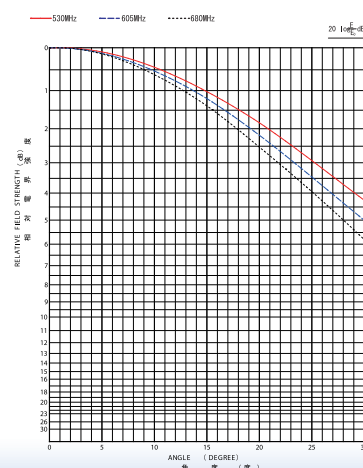

中継局

中継局広帯域2L双ループ空中線

■ 概要 ■

中継局広帯域2L双ループ空中線は、

「デジタルテレビ中継局送信空中線 標準仕様書 DTS310-001」に準拠した空中線です。

■ 特徴 ■

1. 広帯域特性

本空中線はUHF全帯域を3バンドでカバーし、V.S.W.R. 1.15以下の広帯域特性(L-type:13~35ch, M-type:23~47ch, H-type:33~62ch)を有しております。

2. 各放送波の共用に最適

アナログ/アナログ変更・共用、アナログ/デジタル共用、多チャンネル共用等の送信空中線として利用できます。

3. 2L双ループ空中線と同等性能

利得、指向性は2L双ループ空中線と同等の性能を持ちます。

4. 外形上2L双ループ空中線に等価

既存アナログ放送用2L双ループ空中線による送信空中線に他のチャンネルを共用させる場合、外形寸法がほぼ等価のため、交換が容易です。

■ 仕様 ■

| | | |
|----------|---------------|----------------------|
| 周波数帯域 | L-type | 13~35ch (470~608MHz) |
| | M-type | 23~47ch (530~680MHz) |
| | H-type | 33~62ch (590~770MHz) |
| V.S.W.R. | 1.15以下 | |
| 空中線利得 | 7.5dBd以上【公称値】 | |
| 寸法(mm) | L-type | 900×380 |
| | M-type | 700×340 |
| | H-type | 700×300 |

水平面指向性図

垂直面指向性図

お問い合わせ

<http://www.denkikogyo.co.jp>

電気興業株式会社

〒100-0005 東京都千代田区丸の内3-3-1(新東京ビル)

支店統括部 中央営業部 TEL 03-6269-9057

● 掲載の仕様・外観は製品改良のため、予告なしで変更することがありますのでご了承ください。