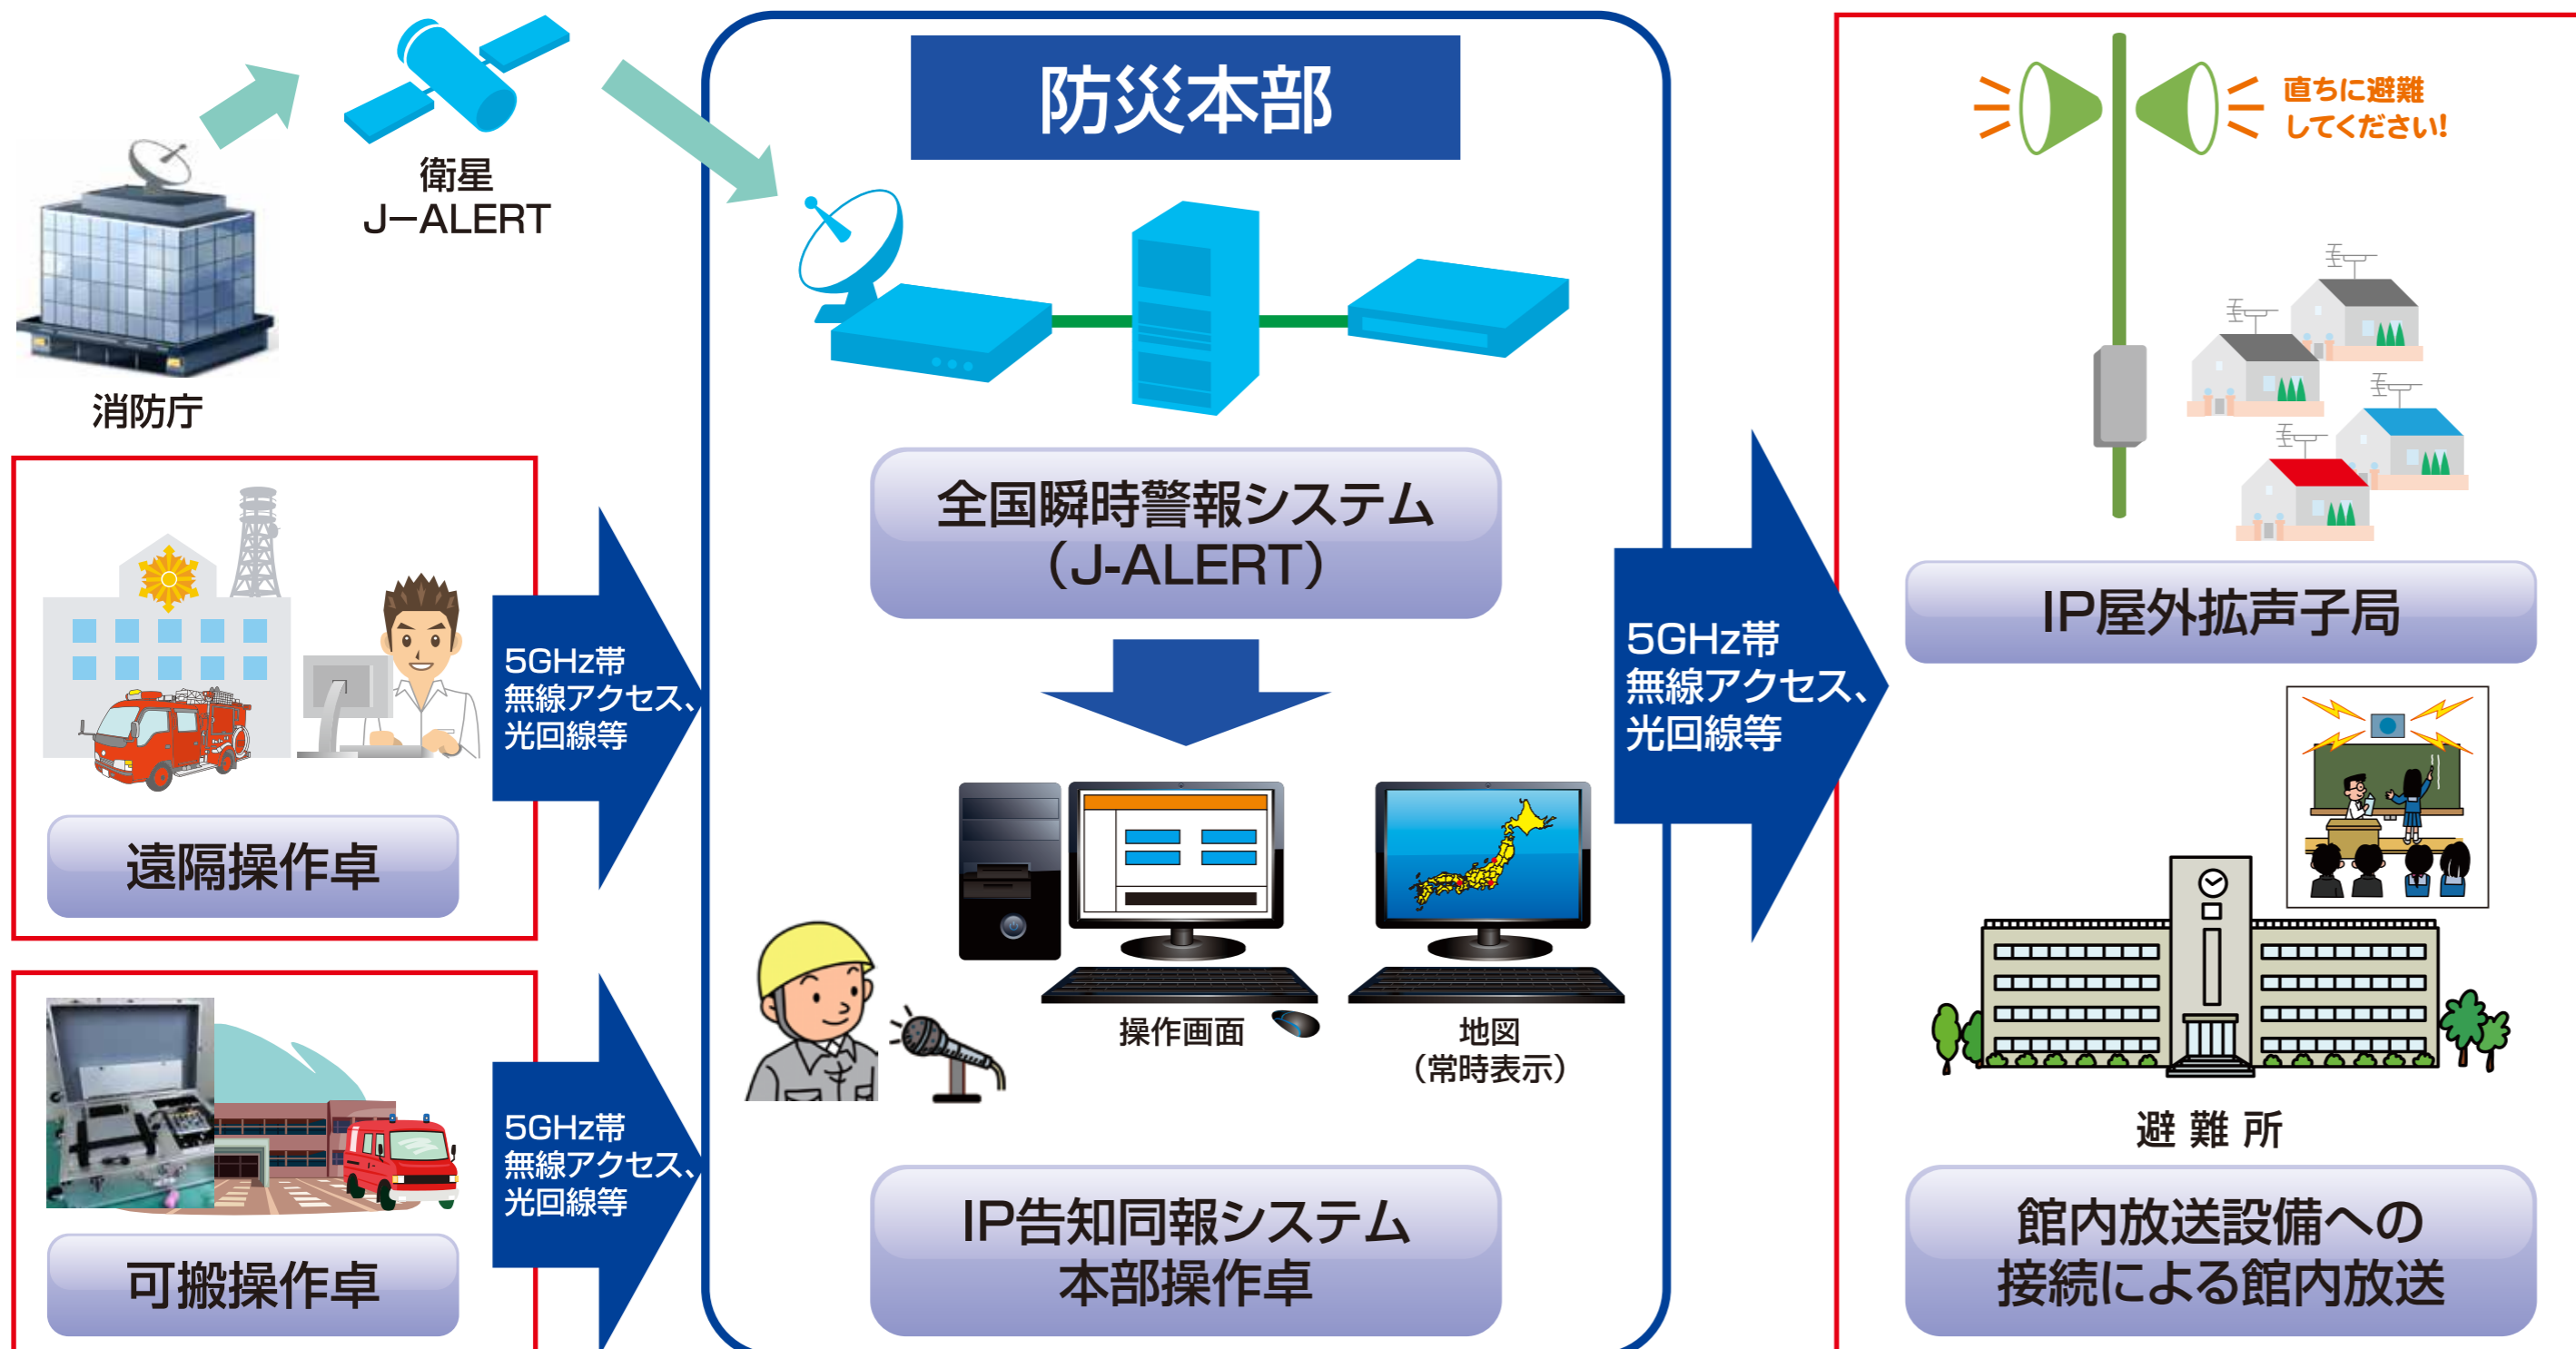

IP告知同報システム

IP Simultaneous broadcasting notice system

役所から屋外スピーカーや公共施設の館内放送設備等に、告知放送、防災放送、緊急放送を行うシステムです。

特徴

- IPによる直接伝送のため簡易なシステムが構築できます。
- 防災に特化した機器ではなく、一般的なIP機器で構築するため低コストなシステムを構築できます。
- IP伝送のため伝送手段の選択肢が広く、設置場所にあった最適な伝送方式が選択できます。
(5GHz帯無線アクセスシステム、地域WiMAX、WiFi、光ファイバーなど)

システムのイメージ

主な機能

● マイク放送

- ・相手を個別に選択して放送できます。
- ・全ての子局に一斉放送できます。
- ・最大音量で緊急放送できます。

● 定時放送

- ・あらかじめ録音した音源から放送日時を指定して放送可能です。
- ・曜日指定、期間指定ができます。

● 外部放送(緊急)

- ・J-ALERTなどの音声情報を一斉に放送できます。
- ・設定した優先度により通常の放送に割り込みができます。

● 遠隔制御(オプション)

- ・遠隔操作卓から本部操作卓へ放送の指示・緊急停止が可能です。
- ・通常のマイク放送も可能です。

● 防災行政無線連携(オプション)

- ・既設の防災行政無線と接続して同じ情報を放送することができます。

● 外線連携(オプション)

- ・自治体の班長など、事前に登録された人が電話回線を通じて定時放送を登録できます。