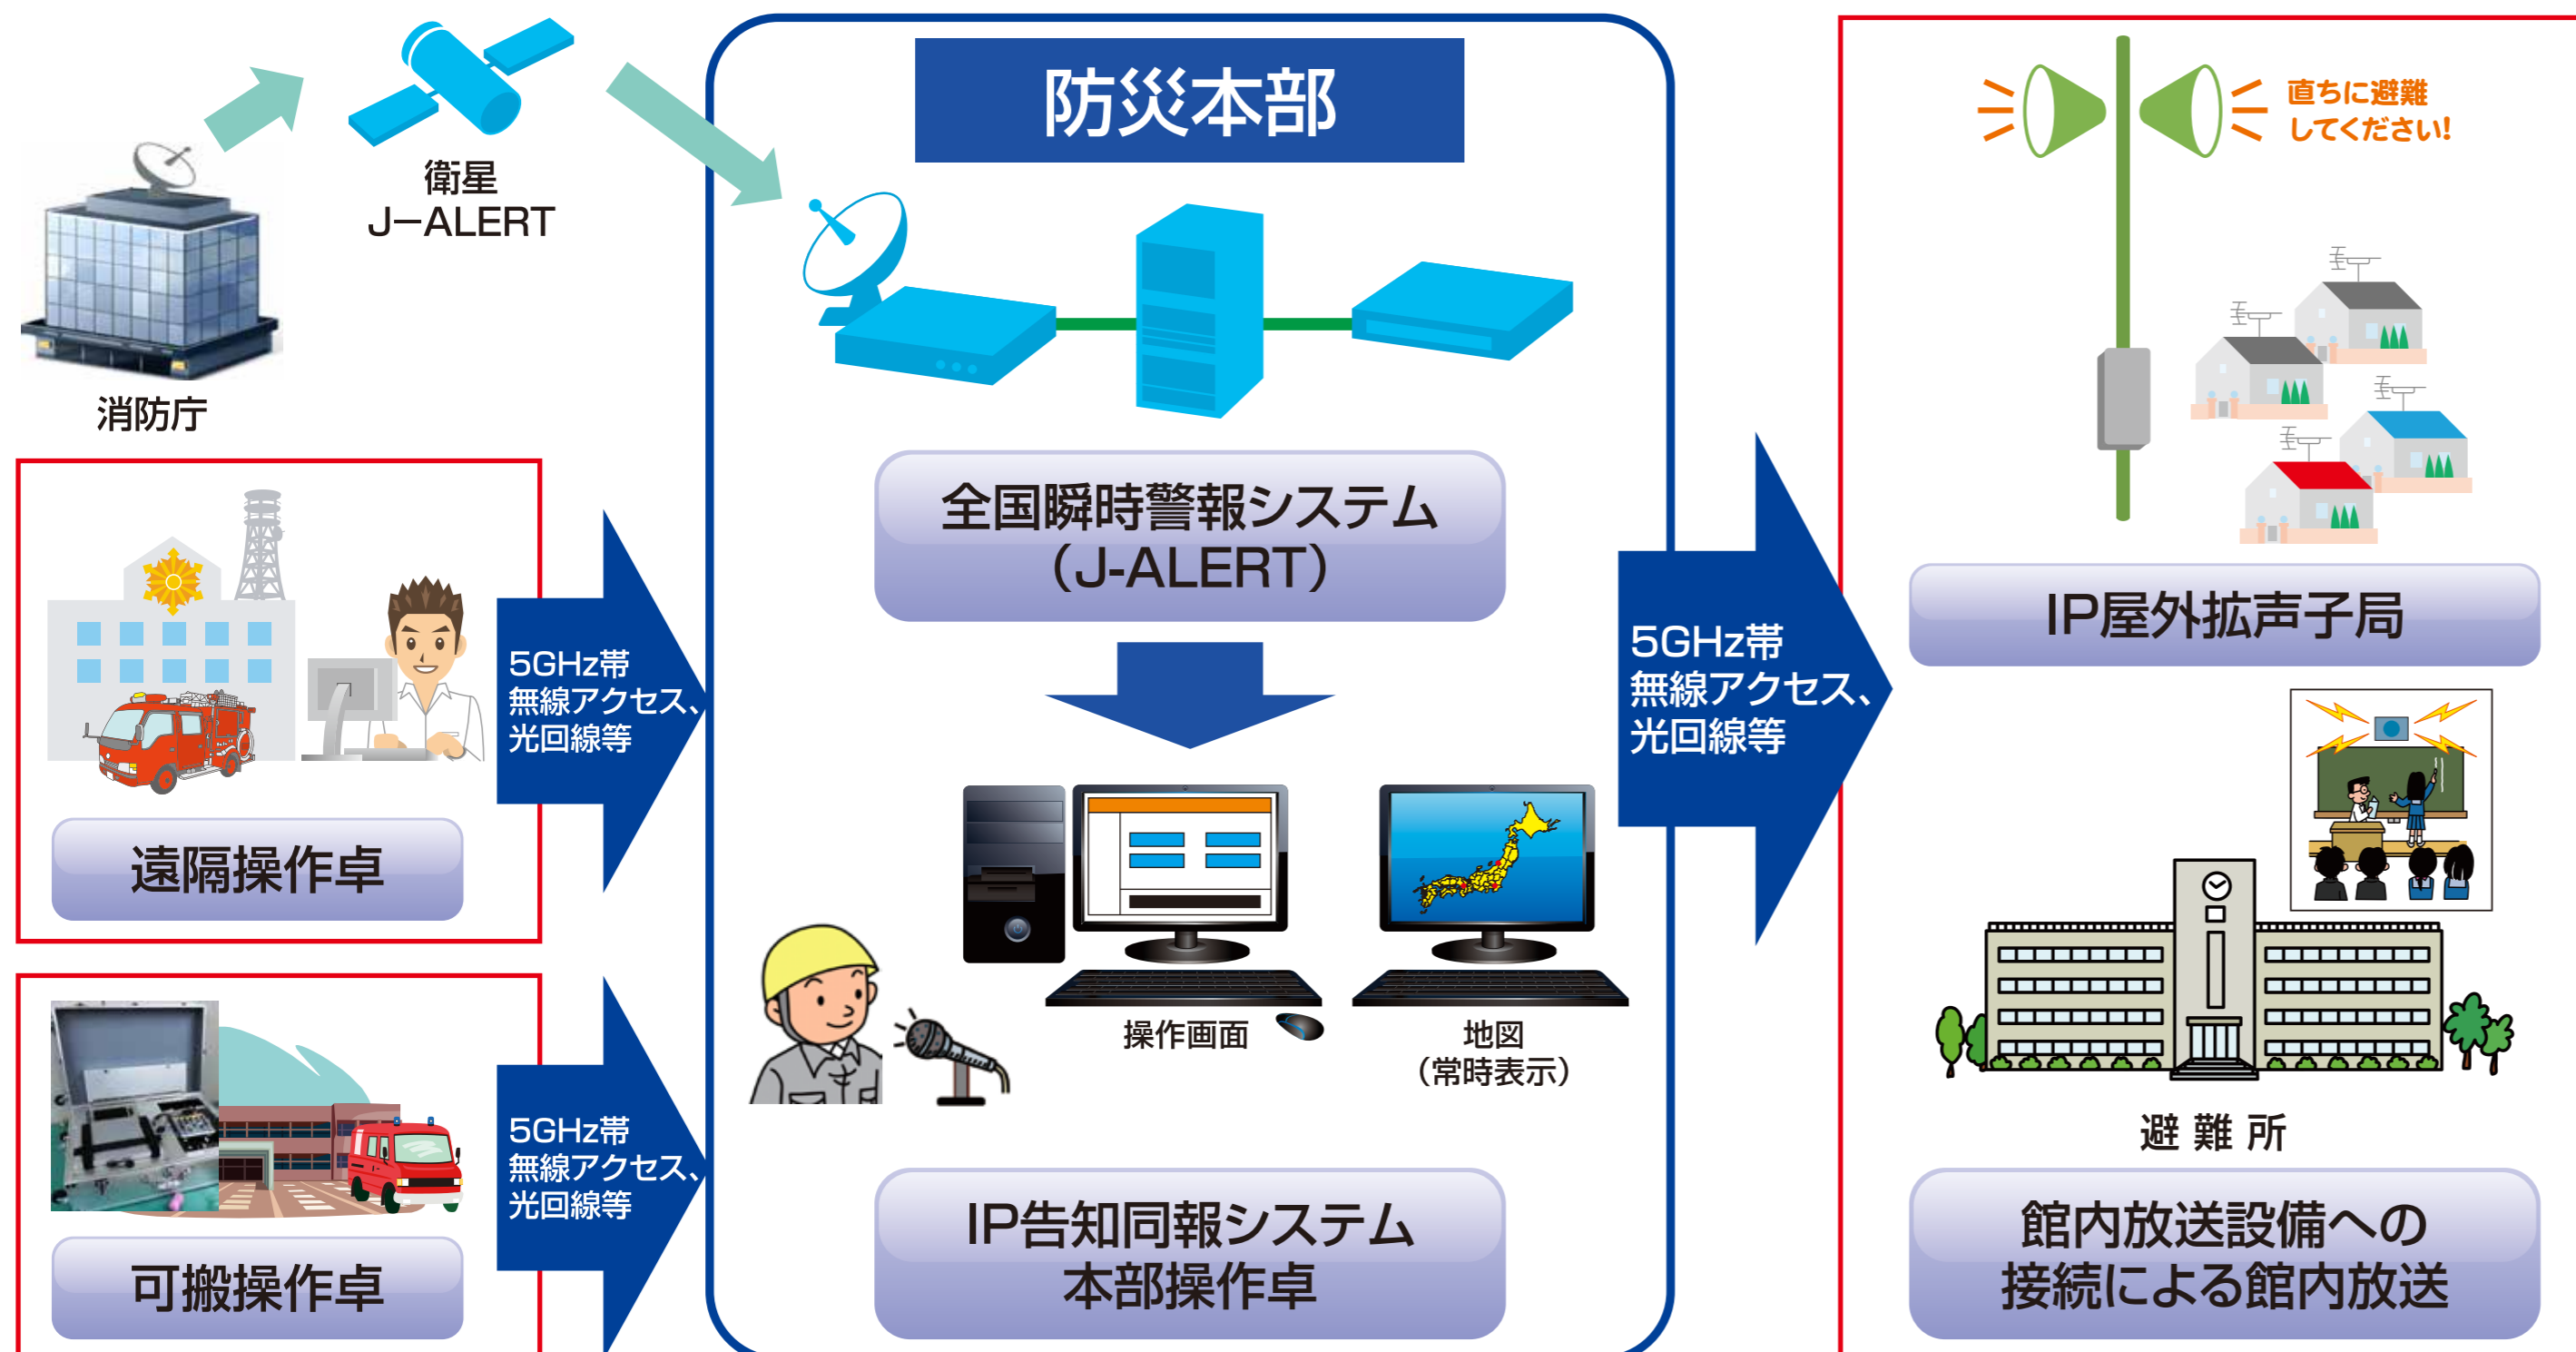

IP告知同報システム

IP Simultaneous broadcasting notice system

役所から屋外スピーカーや公共施設の館内放送設備等に、告知放送、防災放送、緊急放送を行うシステムです。

特徴

- IPによる直接伝送のため簡易なシステムが構築できます。
- 防災に特化した機器ではなく、一般的なIP機器で構築するため低コストなシステムを構築できます。
- IP伝送のため伝送手段の選択肢が広く、設置場所にあった最適な伝送方式が選択できます。
(5GHz帯無線アクセスシステム、地域WiMAX、WiFi、光ファイバーなど)

システムのイメージ

主な機能

● マイク放送

- ・相手を個別に選択して放送できます。
- ・全ての子局に一斉放送できます。
- ・最大音量で緊急放送できます。

● 定時放送

- ・あらかじめ録音した音源から放送日時を指定して放送可能です。
- ・曜日指定、期間指定ができます。

● 外部放送(緊急)

- ・J-ALERTなどの音声情報を一斉に放送できます。
- ・設定した優先度により通常の放送に割り込みができます。

● 遠隔制御(オプション)

- ・遠隔操作卓から本部操作卓へ放送の指示・緊急停止が可能です。
- ・通常のマイク放送も可能です。

● 防災行政無線連携(オプション)

- ・既設の防災行政無線と接続して同じ情報を放送することができます。

● 外線連携(オプション)

- ・自治体の班長など、事前に登録された人が電話回線を通じて定時放送を登録できます。